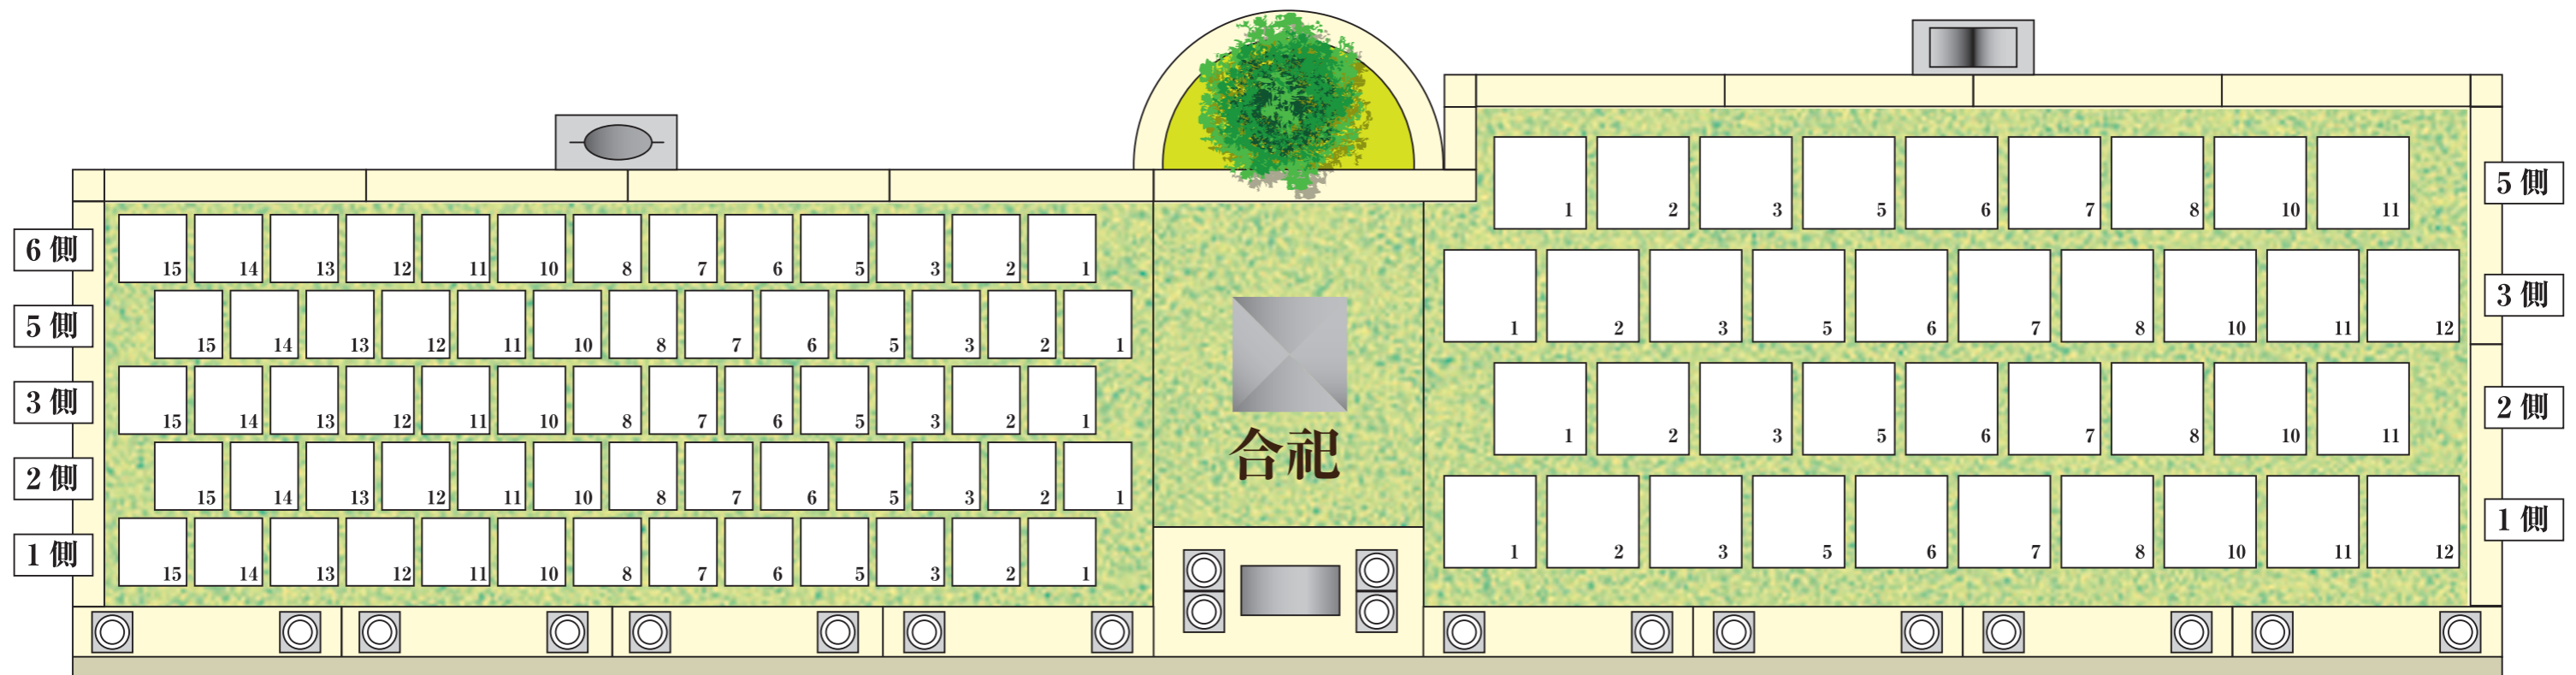

樹木葬「^{ひじり}聖」光り墓ルミエール・合祀

区画図

とこしえ
永区 光り墓(小)

なごみ
和区 光り墓(大)

春日部メモリアルヒルズ